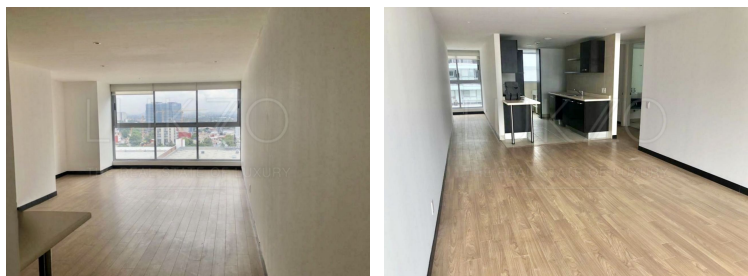

Departamento en Grand Polanco Miguel Hidalgo, Distrito Federal.

Renta: \$28,000
Pesos mexicanos

Clave: FV4026

Departamento super ubicado en la zona de nuevo polanco. Contraesquina del museo Soumaya. En la zona hay centros comerciales, tiendas, supermercados, bancos, escuelas de prestigio. Todo lo necesario para vivir comodamente sin salir de la zona. En el edificio hay gimnasio y alberca común techada.

Vigilancia: Si	Construcción: 105 m ²
Estado de conservación: Excelente	Sala: Si
Comedor: Si	Recámaras: 2
Baños: 2	Closets: Vestidor en principal
Cocina: Equipada	Gas estacionario: Si
Estacionamiento: 2 autos	Alberca: Comun
Agua potable: Si	Terraza: Comun
Gimnasio: Comun	Piso en el que se encuentra: 12